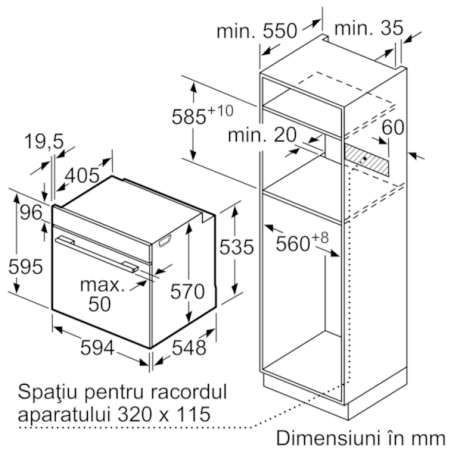

**Serie | 6, Cuptor multifuncțional,
încorporabil, 60 x 60 cm, Negru
HBA5360B0**